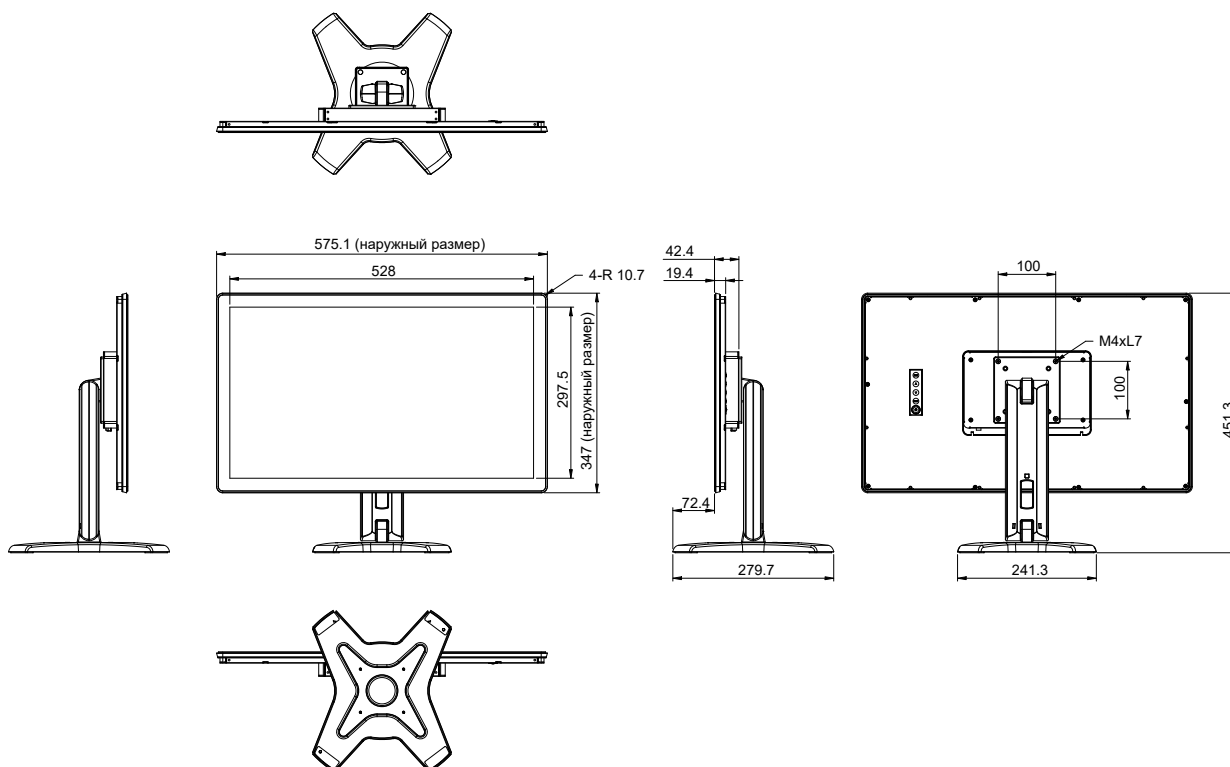

TX-2401 WHITE

Сенсорный монитор, 24 дюйма

Особенности

- Сенсорный дисплей с 10 точками касания
- Разрешение Full HD 1920 x 1080
- Широкие углы обзора, 178° /178°
- Защита дисплея от пыли и влаги по стандарту IP65
- Антивандальная защита по стандарту IK08
- Белый цвет для быстрого обнаружения загрязнений
- Сертификация IEC/EN 60601-1 для использования в медицинских учреждениях
- Металлический корпус
- Создан для работы в режиме 24/7
- Крепление VESA для удобной установки
- Доступна стойка с кабельным органайзером

Размеры

Технические характеристики

Дисплей

Тип	LED-Backlit TFT LCD (VA)
Диагональ	23.8
Максимальное разрешение	FHD 1920 x 1080
Шаг пикселя	0.274 мм
Яркость	250 кд/м ²
Контраст	3000:1
Угол обзора (Г/В)	178°/178°
Цвета	16.7М
Время отклика	5 мсек.
Покрытие экрана	Антиблик (матовость 40%), 3H, прочное покрытие

Размеры

С подставкой (Ш x В x Г)	575.1 x 451.3 x 279.7 мм (22.6" x 17.8" x 11.0")
Без подставки (Ш x В x Г)	575.1 x 347.0 x 42.4 мм (22.6" x 13.7" x 1.7")
Упаковка (Ш x В x Г)	370.0 x 530.0 x 660.0 мм (14.6" x 20.9" x 26.0")